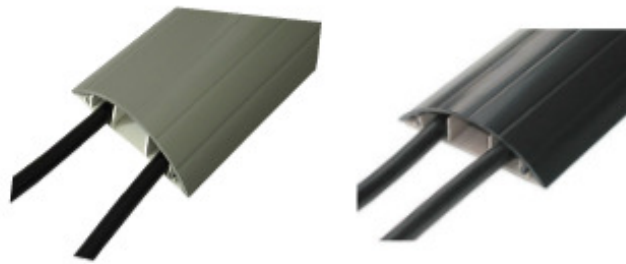

---

Kabelführungssystem Classic  
54x23 mm

Lieferant: Krischke GmbH

---

Aufbodenkanal  
steingrau, anthrazit  
2 Trennwänden  
18x75mm

Lieferant: Damm & Johanning

---

Aufbodenkanal  
grau  
3 Trennwänden  
18x75mm

Lieferant: BMB Beschläge GmbH KG

---

Kabelbrücke  
Abdeckung aus Aluminium  
Bodenträger aus Kunststoff  
75x18 mm

Lieferant: BMB Beschläge GmbH KG

---

Spiralschlauch  
15, 20 oder 25 mm

Lieferant: O.C.S. Office Cabling Systems