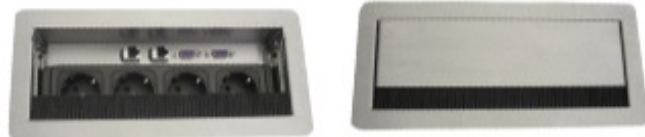

Einbau Tischplatte

Zyp
2- bis 5-fach

Lieferant: Julius Zapp GmbH

Tischklappe
versenkbarem Deckel
3- und 4-fach

Lieferant: Julius Zapp GmbH

TiklaFlex
kann von beiden Seiten
geöffnet werden

Die Kabelwanne kann auch
mit Strom und
Funktionseinsätze bestückt
werden

Lieferant: Kondator AB

UPD Frame
2- bis 5-fach

Lieferant: Digi-tel.doo

Top Frame
4- bis 8-fach

Lieferant: Bachmann GmbH

EVOLine Port
2- bis 6-fach

Lieferant: Schulte Elektrotechnik GmbH & Co.