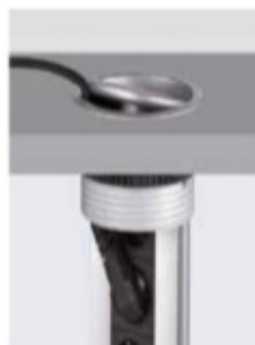

Einbau Tischplatte

Zyp
2- bis 5-fach

Lieferant: Julius Zapp GmbH

Tischklappe
versenkbarem Deckel
3- und 4-fach

Lieferant: Julius Zapp GmbH

TiklaFlex
kann von beiden Seiten
geöffnet werden

Die Kabelwanne kann auch
mit Strom und
Funktionseinsätze bestückt
werden

Lieferant: Kondator AB

UPD Frame
2- bis 5-fach

Lieferant: Digi-tel.doo

Top Frame
4- bis 8-fach

Lieferant: Bachmann GmbH

EVOLine Port
2- bis 6-fach

Lieferant: Schulte Elektrotechnik GmbH & Co.