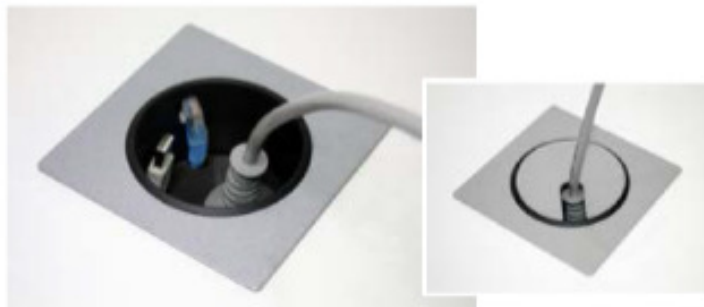

## Kabeldurchführung

---

Kabeldurchführung  
60mm oder 80 mm  
Kunststoff

Lieferant: CONFURN Export GmbH

---

Kabeldurchführung  
60mm oder 80 mm  
Metall

Lieferant: CONFURN Export GmbH

---

Source  
Durchmesser: 80mm  
Rahmenmaß: 85 x 85 mm

Lieferant: Digitel

---

PowerDot  
Durchmesser: 80mm  
Rahmen ca. 105x105 mm

Lieferant: BMB Beschläge GmbH

---

Point  
Durchmesser: 80mm  
Rahmen ca. 90 x 90 mm