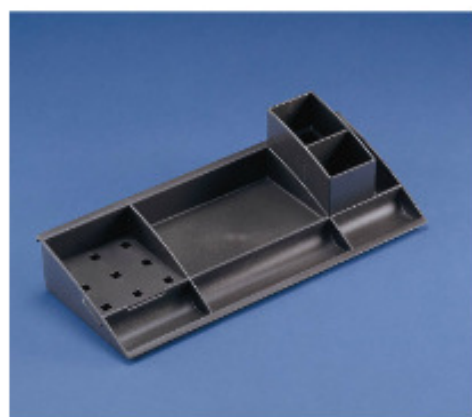

Schreibtischzubehör

A4 Schale quer
B/H/T:395 /62 /280mm
Art. Nr. 5102.50

Farben:
anthrazit (20378)
schwarz (20712)
weiß transluzent (20904)
Aluminium lackiert: RAL 9006 (50233)

A4 Schale längs
B/H/T:272 /62 /345mm
Art. Nr. 5100.50

Farben:
anthrazit (20378)
schwarz (20712)
weiß transluzent (20904)
Aluminium lackiert: RAL 9006 (50233)

Schreibtisch-Set
B/H/T:390 /95 /160mm
Art. Nr. 5103.50

Farben:
anthrazit (20378)
schwarz (20712)
weiß transluzent (20904)
Aluminium lackiert: RAL 9006 (50233)