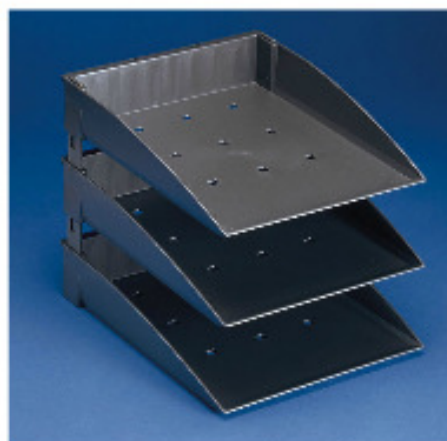

## Schalen-Set 4

3x DIN A4-Schale längs

Art. Nr. 5100.63

Farben:

anthrazit (20378)

schwarz (20712)

weiß transluzent (20904)

Aluminium lackiert: RAL 9006 (50233)